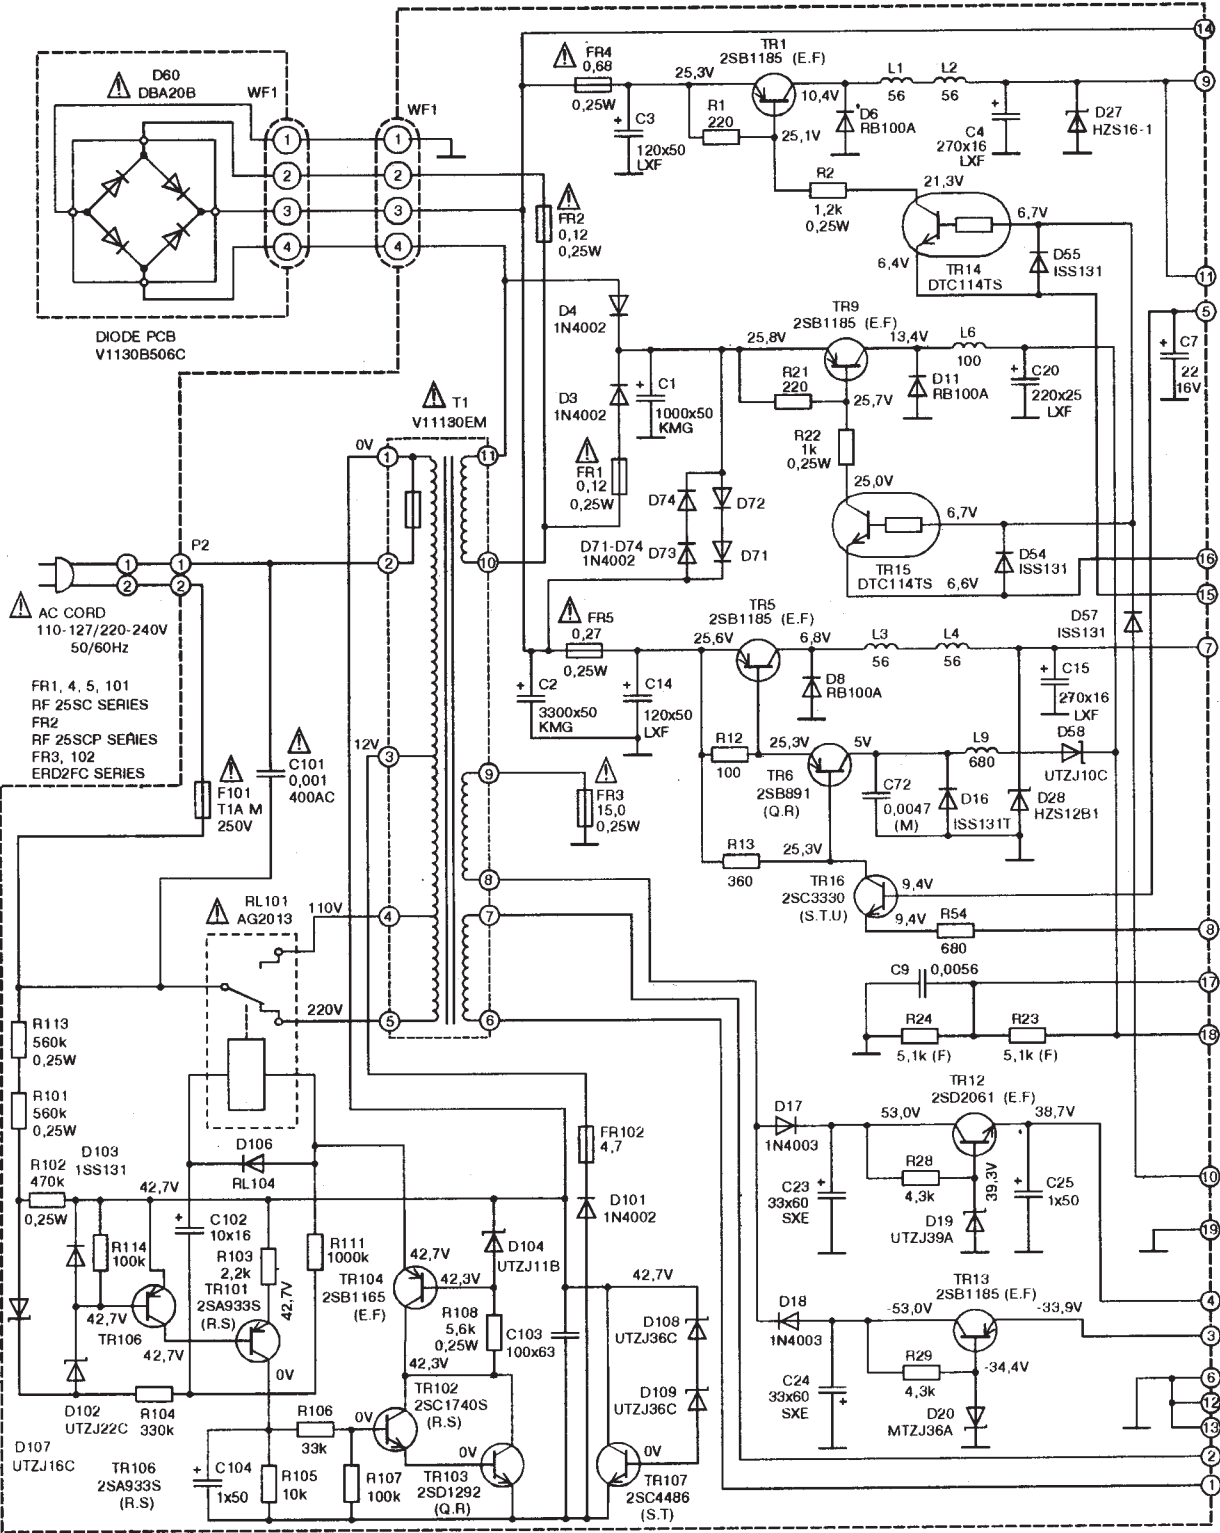

К СХЕМЕ УПРАВЛЕНИЯ

Принципиальная схема трансформаторного блока источника питания видеомагнитофона VS-G40EM

К СХЕМЕ УПРАВЛЕНИЯ

Принципиальная схема трансформаторного блока источника питания видеомэагнитофона VS-G40EM